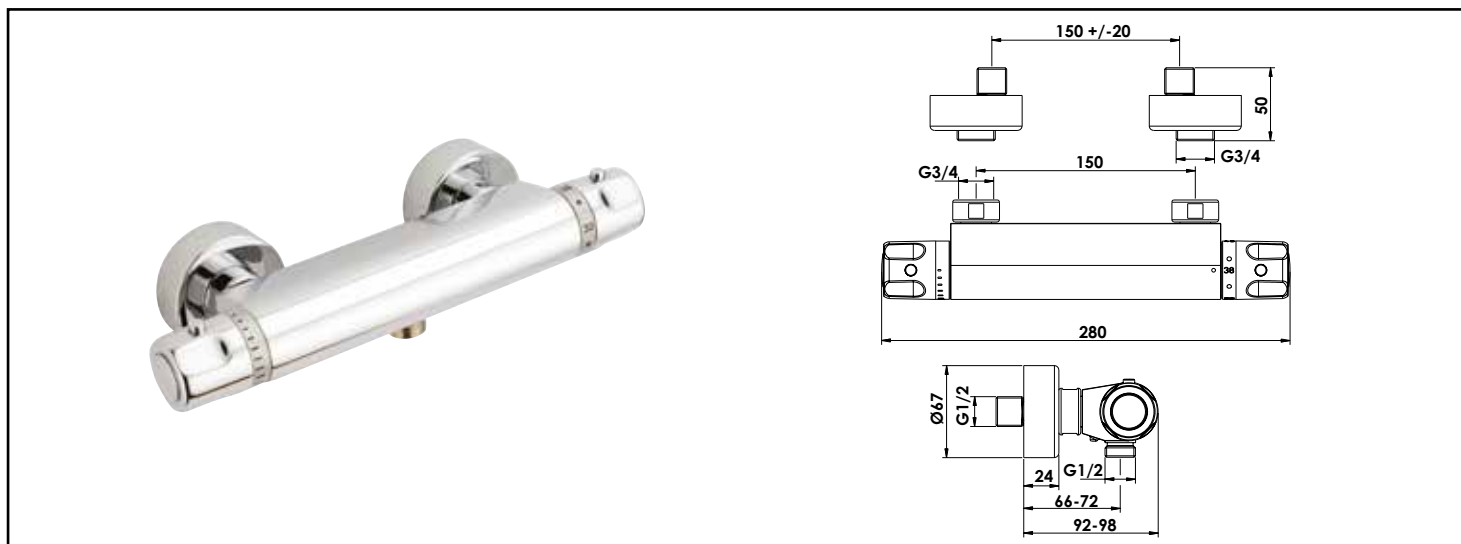

Référence : **11209A**

THERMOSTATIQUE DE DOUCHE MURAL EV'O – ROLF

■ **ECONOMIES D'ÉNERGIE ET D'EAU AVEC LA TECHNOLOGIE C3.**

■ **POSE ACCELÉRÉE AVEC LE SYSTÈME DE FIXATION INTÉGRÉ FIXOFAST.**

DESCRIPTION	Chromé. - Croisillons métal. - Cartouche thermostatique monobloc. - Limiteur de débit réglable par tête 1/2 tour. - Système économiseur d'eau. - Limitation de la température à 50°C. - Arrivées écrous prisonniers 20/27. - Raccords muraux excentrés avec rosaces. - Filtres et clapets anti-retour incorporés au corps. - NF IB. - Classement E2 C3 A3 U3 (CAAA).
CARACTÉRISTIQUES	Croisillons métal. Cartouche monobloc. Limiter de débit réglable par tête 1/2 tour. Système économiseur d'eau. Butée de sécurité à 38°C. Arrivées écrous prisonniers 20/27. Raccords muraux excentrés avec rosaces. Filtres et clapets anti-retour incorporés au corps.
APPLICATIONS	Pour douche murale.
CONDITIONS D'UTILISATION	Ne convient qu'à l'application décrite.
COMPATIBILITÉ	S'installe sur toutes les installations de douche avec un entraxe de raccordements de 150mm ± 20 mm
PRÉCAUTION D'EMPLOI	Pose accélérée grâce à la technologie fixofast.
SPECIFICATIONS D'INSTALLATION	Permet l'équipement sanitaire des salles de bains et cuisine.
	Garantie 10 ans contre tout vice de fabrication y compris pour les cartouches - Cf conditions générales de vente
PRESCRIPTION DE POSE	Avant le montage nettoyer la tuyauterie pour éliminer toute impureté
PRESCRIPTION D'ENTRETIEN	Nettoyage à l'eau savonneuse avec un chiffon doux et bien sécher - Ne pas utiliser de produits nocifs, abrasifs ou chlorés